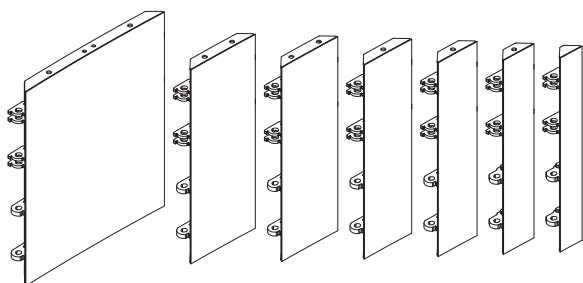

CASSAFORMA ESTERNA

EXTERNAL FORMWORK
AUSSEN SCHALUNG
НАРУЖНАЯ ОПАЛУБКА

Mis.	Cod. N°	Peso kg
Mis	Cod. n°	Weight
Maße	Code Nr.	Gewicht kg
Размер	Код N°	Вес, кг
1000x825	8169272	43,40
1000x375	8169276	25,00
1000x325	8169273	22,30
1000x275	8169277	21,00
1000x225	8169274	18,30
1000x175	8169278	17,00
1000x125	8169275	13,80

CASSAFORMA INTERNA

INTERNAL FORMWORK
INNER SCHALUNG
ВНУТРЕННЯЯ ОПАЛУБКА

Mis.	Cod. N°	Peso kg
Mis	Cod. n°	Weight
Maße	Code Nr.	Gewicht kg
Размер	Код N°	Вес, кг
1000x800	8169279	43,40
1000x350	8169283	25,00
1000x300	8169280	22,30
1000x250	8169284	20,00
1000x200	8169281	18,30
1000x150	8169285	15,00
1000x110	8169282	13,80