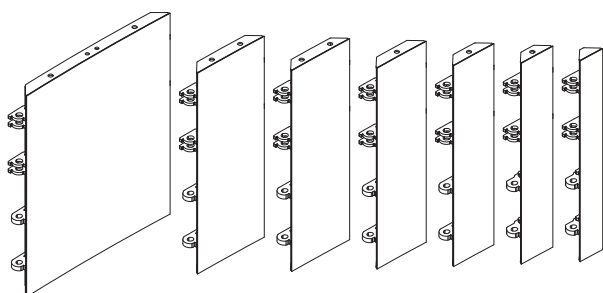

CASSAFORMA ESTERNA

EXTERNAL FORMWORK
AUSSEN SCHALUNG
НАРУЖНАЯ ОПАЛУБКА

Mis.	Cod. N°	Peso kg
Mis	Cod. n°	Weight
Maße	Code Nr.	Gewicht kg
Размер	Код N°	Вес, кг
1000x825	8169272	43,40
1000x375	8169276	25,00
1000x325	8169273	22,30
1000x275	8169277	21,00
1000x225	8169274	18,30
1000x175	8169278	17,00
1000x125	8169275	13,80

CASSAFORMA INTERNA

INTERNAL FORMWORK
INNER SCHALUNG
ВНУТРЕННЯЯ ОПАЛУБКА

Mis.	Cod. N°	Peso kg
Mis	Cod. n°	Weight
Maße	Code Nr.	Gewicht kg
Размер	Код N°	Вес, кг
1000x800	8169279	43,40
1000x350	8169283	25,00
1000x300	8169280	22,30
1000x250	8169284	20,00
1000x200	8169281	18,30
1000x150	8169285	15,00
1000x110	8169282	13,80