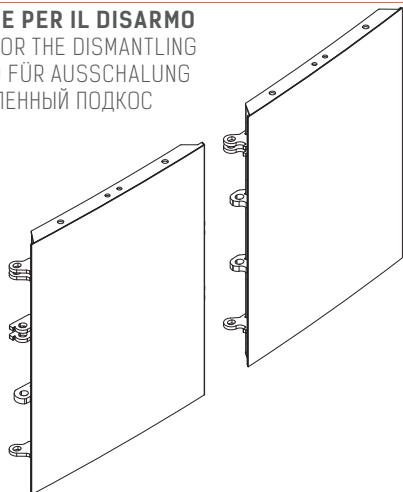

CASSAFORMA ESTERNA

EXTERNAL FORMWORK
AUSSEN SCHALUNG
НАРУЖНАЯ ОПАЛУБКА

Mis.	Cod. N°	Peso kg
Mis	Cod. n°	Weight
Maße	Code Nr.	Gewicht kg
Размер	Код N°	Вес, кг
1000x825	8169272	43,40
1000x375	8169276	25,00
1000x325	8169273	22,30
1000x275	8169277	21,00
1000x225	8169274	18,30
1000x175	8169278	17,00
1000x125	8169275	13,80

CASSAFORMA INTERNA

INTERNAL FORMWORK
INNER SCHALUNG
ВНУТРЕННЯЯ ОПАЛУБКА

Mis.	Cod. N°	Peso kg
Mis	Cod. n°	Weight
Maße	Code Nr.	Gewicht kg
Размер	Код N°	Вес, кг
1000x800	8169279	43,40
1000x350	8169283	25,00
1000x300	8169280	22,30
1000x250	8169284	20,00
1000x200	8169281	18,30
1000x150	8169285	15,00
1000x110	8169282	13,80

PANNELLI SPECIALI E PER IL DISARMO

SPECIAL PANELS AND FOR THE DISMANTLING
SPEZIELLE TAFELN UND FÜR AUSSCHALUNG
НЕПОДВИЖНО ЗАКРЕПЛЕННЫЙ ПОДКОС

Mis.	Cod. N°	Peso kg
Mis	Cod. n°	Weight
Maße	Code Nr.	Gewicht kg
Размер	Код N°	Вес, кг
1000x805	8169286D	42,30
1000x797	8169286S	42,30